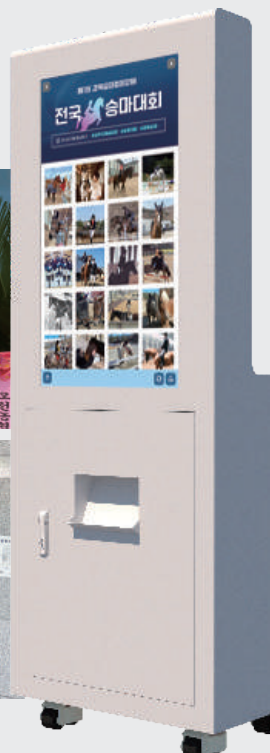

해시픽(해시태그 프린터)는 SNS(인스타그램)에 노출된 이미지 중 특정 해시태그로 등록된 이미지를 수집하고, 수집된 이미지를 다양한 방법으로 노출시켜주는 홍보 및 프로모션용 무인 포토 프린터 키오스크입니다. 무료 출력을 지원할 수 있어 운영자 목적(홍보 및 브랜딩)에 동참하는 사용자에게 사진 인화 서비스를 제공할 수 있습니다.

주요기능

- SNS 마케팅 : 해시태그+단어, 문장 그리고 사진 업로드를 통해 자연스럽게 SNS 홍보가 가능
- 출력 서비스 : #와 약속된 단어, 문장과 같이 업로드 한 사진을 즉석 출력으로 즐거움을 더합니다.
- 카멜레온 디자인 : 운영 주체 측 아이덴티티를 제품 디자인과 사용자 UI/UX에 적용 가능하여 프로모션 효과를 높일 수 있습니다.
- 다양한 출력 템플릿 지원 : 운영 주체 측 아이덴티티를 제품 디자인과 사용자 UI/UX에 적용가능
- 수집된 이미지를 다양한 형태로 표현할 수 있습니다.(빔프로젝트 등)

#해시태그는

“약속한 열쇠말”이라 표현합니다. 즉, 특정 단어 또는 문구 앞에 해시(#)를 붙여 연관된 정보를 묶을 때 사용할 수 있습니다.