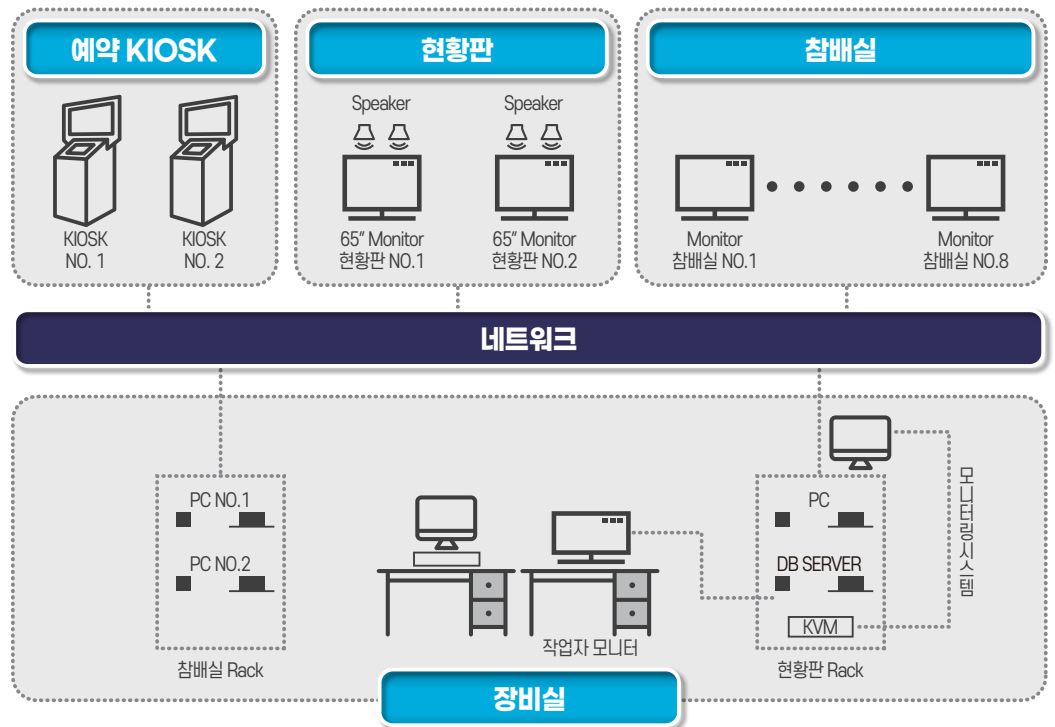

Remember U II

추모관 무인 참배 시스템

첨단 정보기술(IT)을 적용한 참배 자동화시스템으로 참배객들의 추모관 이용 편의 제공 및 관리자의 업무 효율을 향상시키는 시스템입니다.

특징 및 장점

- 무인 운영으로 인건비 절감
- AS 원격 지원
- 추모객 서비스-제례서비스 제공 : 제례단, 대기 현황판, 대기 음성 안내
- 온라인 추모서비스 제공(홈페이지 구축시) : 고인정보 변경, 영정사진 관리, 추모 앨범, 하늘나라 편지 띄우기 제공

참배객의 사용자 편의성 제공

사용자 중심의 UI/UX로 편리하게 사용, 줄서는 복잡함 없이 편안하게 참배실 이용 가능

참배 자동화시스템을 통한 업무 효율성 향상

첨단 IT정보기술을 접목하여 참배객을 효율적으로 관리 시스템 도입을 통한 경제적인 업무운영 가능
확장성과 호환성을 겸비한 유연한 시스템 운영 가능