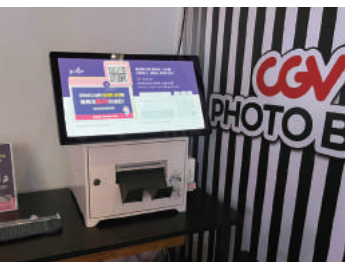

무인 셀프사진관을 위한 최고의 솔루션

QOSK II 선택의 최종 이유, 차별화된 관리자 프로그램

01 가맹점주(매장매니저) 전용 관리 프로그램

- 매장 실시간 매출 & 통계
- 실시간 원격 제어(화면보기 지원)
- 기기 오류발생시 실시간 알림
- PC/프린터/용지/카메라 상태확인

02 체인본부 전용 관리 프로그램

- 매장별 실시간 매출 & 통계
- 매출 관리 / 통계
- 쿠폰 / 프로모션 / 광고 관리
- 매장 정책 관리 등

폰사프린터

휴대폰에 저장된 사진을 출력할 수 있는 폰사프린터는 QR코드를 이용하여 휴대폰의 개인정보를 보호하면서 출력하고 싶은 사진을 마음껏 출력할 수 있다.

특징 및 장점

- 작은 평수(2평 이상) 매장 설치가능(Shop in shop 등)
- 회원가입 및 App설치가 필요 없음
- 개인정보 보호
- 휴대폰번호와 임시비번으로 개인 폴더 관리가 되므로 여러 번 시도해도 에러가 없음
- 여러 가지 템플릿 지원 가능
- 여권 및 반명함판 사진 출력 가능
- 크기조정 및 각도 조절 가능
- 일체형으로 이동 및 설치가 편리함

설치가능장소

- 커피숍 및 카페
- 편의점
- 미용실
- 공항 및 역사
- 버스터미널
- 시군청 민원실
- 관광체험관 및 기념관
- 다중이용시설

주요설치사례

- 포항시청 민원실
- 경주 또봇뮤지엄
- 경주 추억의 달동네
- 카페 포토피아
- 카페 알베로
- 산림조합 숲카페
- 카페 휘겔리

해시픽(해시태그 프린터)는 SNS(인스타그램)에 노출된 이미지 중 특정 해시태그로 등록된 이미지를 수집하고, 수집된 이미지를 다양한 방법으로 노출시켜주는 홍보 및 프로모션용 무인 포토 프린터 키오스크입니다. 무료 출력을 지원할 수 있어 운영자 목적(홍보 및 브랜딩)에 동참하는 사용자에게 사진 인화 서비스를 제공할 수 있습니다.