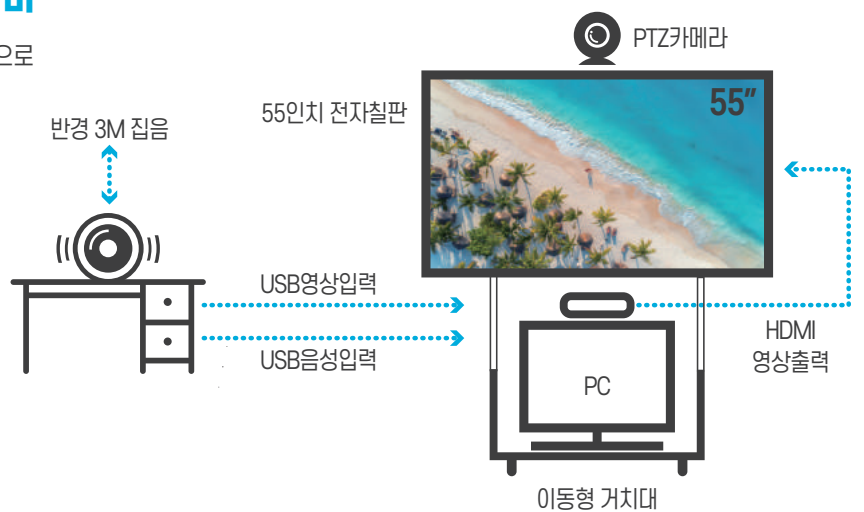

회의실에 최적화된 구성 및 장비

사용은 쉽고 기능은 강력한 전용 화상회의 구성으로 안정적인 화상회의를 진행

장비 패키지 구성

- PTZ Camera, 마이크 겸용 스피커폰, 이동식 디스플레이, 회의용 PC로 구축
- 이동식 디스플레이는 전자칠판으로 대체가 가능
- 합리적인 비용으로 간편한 화상회의실을 원하는 기업에게 추천