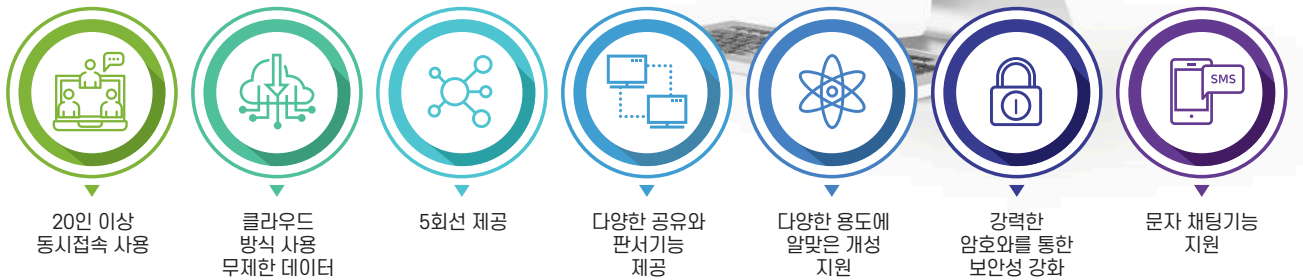

- 설치환경에 따른 다양한 구성
- 소규모 공간에 적합한 이동형 함체 제작 가능
- 세련된 인테리어 효과, 명확한 시인성
- 디지털 콘텐츠를 통한 다양한 시각적 효과
- 풍부한 메뉴 및 다양한 정보를 제공
- 손쉬운 콘텐츠 관리 모바일, PC 등의 기기에서 즉시 콘텐츠 온라인 수정 가능, 텍스트 변경, 프로모션 등의 정보 업데이트 용이
- 유지관리가 용이하며 오랜 시간 동안 검색, 변색이 없는 디지털 디스플레이
- 손쉽고 능동적인 마케팅 활용 - 제한된 영역에 보다 많은 메뉴 콘텐츠를 순환 표시 가능
- 시간대별로 다른 콘텐츠가 화면에 재생되도록 스케줄 편성 가능

화상회의 시스템

쉽고 강력한 화상회의 솔루션

All-In-One 토탈 화상회의 시스템으로 간편한 화상회의 시작!
웹브라우저 화상회의로 업무 생산성을 높이세요.

* 재)포항TP와 [중소기업 비대면 업무환경 조성 지원사업]
2021년 ~ 2023년 공급기업 협약

회의실에 최적화된 구성 및 장비

사용은 쉽고 기능은 강력한 전용 화상회의 구성으로 안정적인 화상회의를 진행

장비 패키지 구성

- PTZ Camera, 마이크 겸용 스피커폰, 이동식 디스플레이, 회의용 PC로 구축
- 이동식 디스플레이는 전자칠판으로 대체가 가능
- 합리적인 비용으로 간편한 화상회의실을 원하는 기업에게 추천

CIS Solution

(Cruise Information System)

CIS(Cruise Information System)는 크루즈선박(유람선)을 어느 선착장이든 자유롭게 타고 내릴 수 있도록 지원할 수 있는 무인KIOSK시스템과 관리시스템을 통칭합니다.