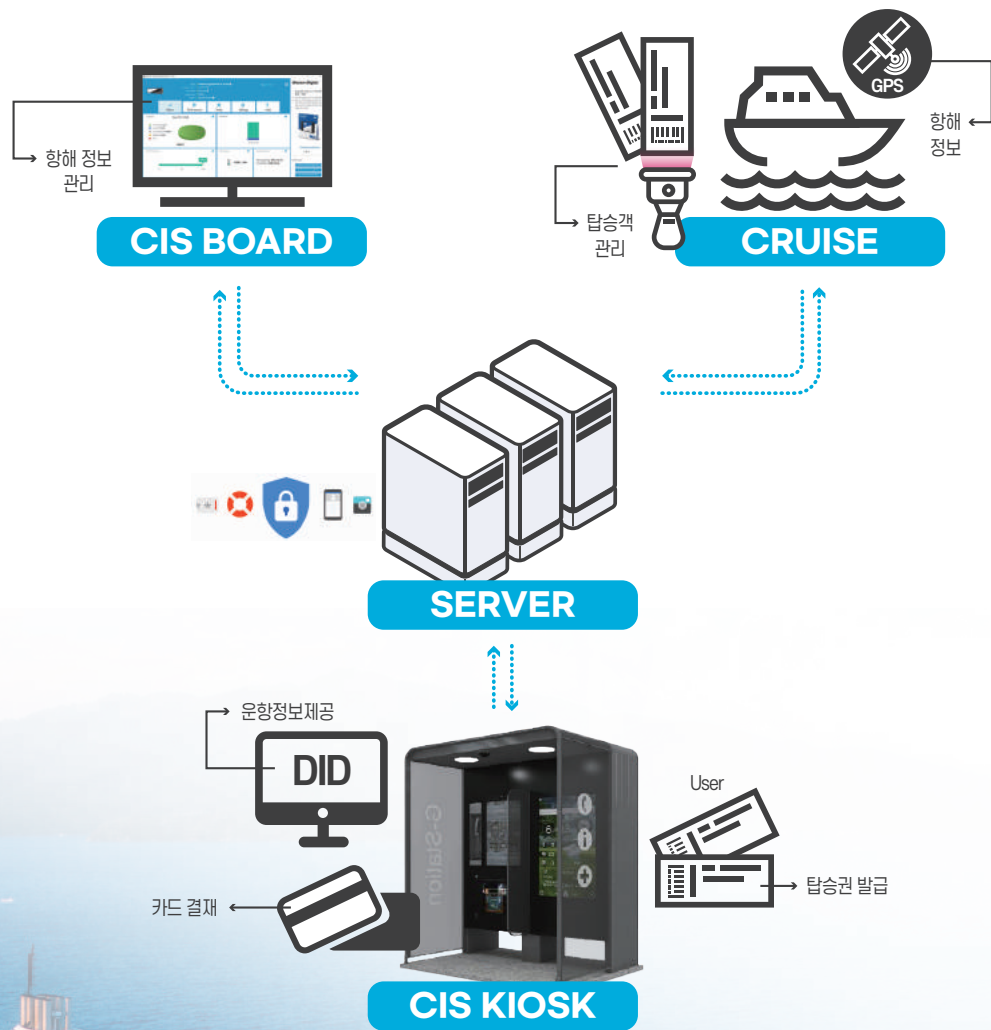

CIS Solution

(Cruise Information System)

CIS(Cruise Information System)는 크루즈선박(유람선)을 어느 선착장이든 자유롭게 타고 내릴 수 있도록 지원할 수 있는 무인KIOSK시스템과 관리시스템을 통칭합니다.

CIS 구성도