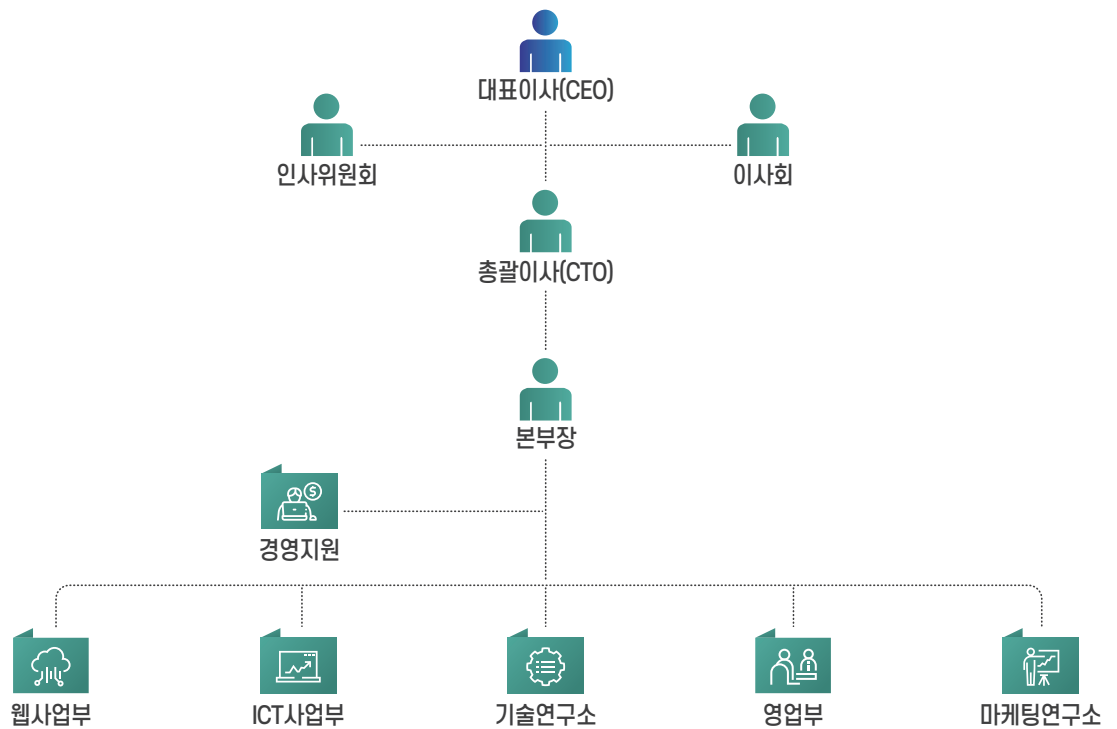

유비가 희망이란 가치로 포기하지 않았듯이 우리는 여러분에게 희망을 전달하기 위해 연구하고 집중할 것입니다.

유비는 희망찬 사람들입니다.

우리를 지켜봐 주시고, 응원해주시기 바랍니다.

고맙습니다.

일반현황

회사명	(주)유비(since 2002년 11월24일)
사업분야	키오스크 제작, 웹사이트 구축, 모바일 애플리케이션 개발, 소프트웨어개발
대표이사	유창욱
기술인증	기술연구소, 벤처기업인증, 포항시유망강소기업, CE인증(3건), GS인증(1건) 메인비즈기업, 이노비즈기업, ISO9001인증
수출인증	수출100만불탑 도전
자격사항	정보통신공사업, 직접생산증명(3건), 산업전문디자인업체 인증
소재지	경북 포항시 남구 중앙로 115 (해도동) UB빌딩
연락처	1833-2711 / www.yubi.co.kr
관계사	(주)아이디 www.itid.co.kr / 무사엔 www.musn.co.kr

조직도

Overview

회사비전

Global, ICT Company

㈜유비는 무형자산에 투자합니다.

외부의 다양한 아이디어와 전문성을 지닌 내부의 아이디어를 결합하여 새로운 가치를 창출합니다.

㈜유비의 모든 구성원은 전문가를 지향합니다.

자기자신의 분야에서 최고의 전문가가 되기 위하여 노력하고 동료와 적극적으로 소통합니다.