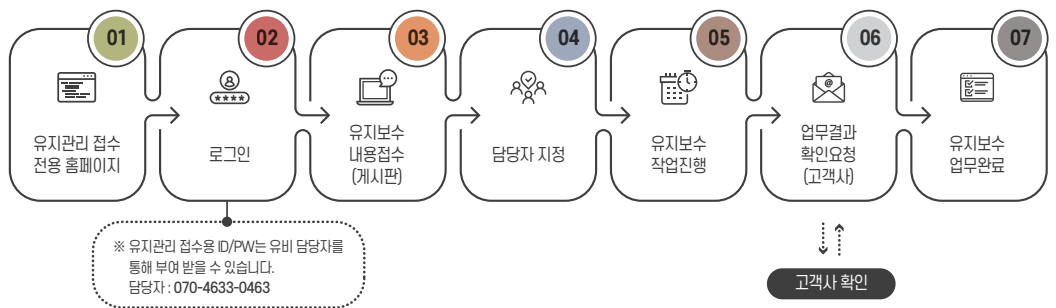

Web/App 유지보수

유비는 홈페이지와 관련 프로그램 및 App 개발 후에도 사후 관리에 있어 만전을 기하고 있습니다.
 구축된 인터넷 자산을 잘 운영하기 위해서는 분야별 전문 지식을 갖춘 인력이 유기적인 작업을 하여야 합니다.
 유비는 분야별 유지관리팀을 운영하고 있으며, 이들은 서버관리자, 프로그래머, 디자이너로 구성되어 있습니다.

유지보수 절차

유지보수 접수