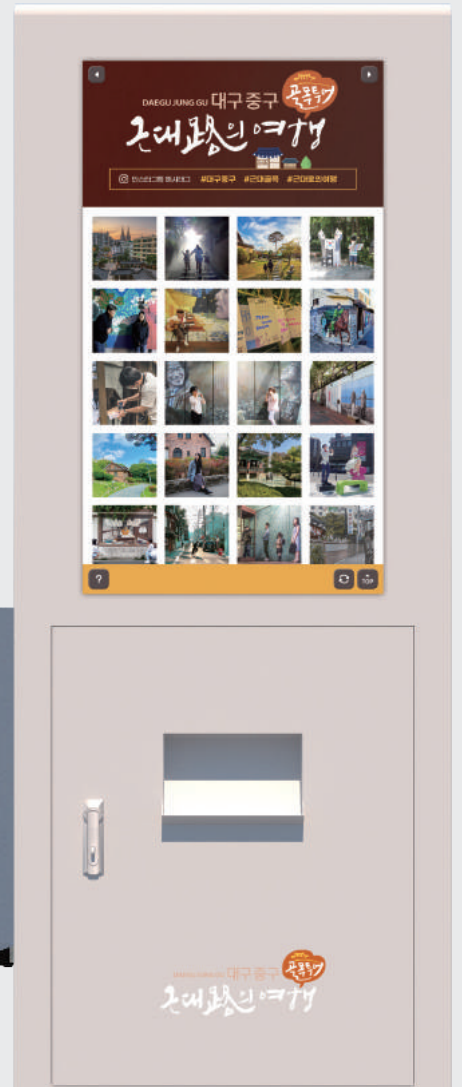

해시픽(해시태그 프린터)는 SNS(인스타그램)에 노출된 이미지 중 특정 해시태그로 등록된 이미지를 수집하고, 수집된 이미지를 다양한 방법으로 노출시켜주는 홍보 및 프로모션용 무인 포토 프린터 키오스크입니다. 무료 출력을 지원할 수 있어 운영자 목적(홍보 및 브랜딩)에 동참하는 사용자에게 사진 인화 서비스를 제공할 수 있습니다.

주요기능

- SNS 마케팅 : 해시태그+단어, 문장 그리고 사진 업로드를 통해 자연스럽게 SNS 홍보가 가능
- 출력 서비스 : #와 약속된 단어, 문장과 같이 업로드 한 사진을 즉석 출력으로 즐거움을 더합니다.
- 카멜레온 디자인 : 운영 주체 측 아이덴티티를 제품 디자인과 사용자 UI/UX에 적용 가능하여 프로모션 효과를 높일 수 있습니다.
- 다양한 출력 템플릿 지원 : 운영 주체 측 아이덴티티를 제품 디자인과 사용자 UI/UX에 적용가능
- 수집된 이미지를 다양한 형태로 표현할 수 있습니다.(빔프로젝트 등)

#해시태그는

“약속한 열쇠말”이라 표현합니다. 즉, 특정 단어 또는 문구 앞에 해시(#)를 붙여 연관된 정보를 묶을 때 사용할 수 있습니다.