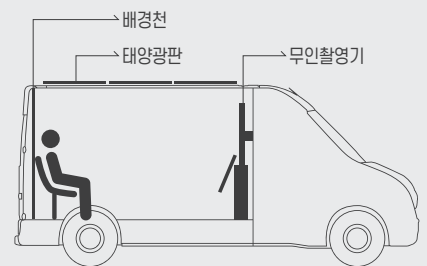

PhotoCAR

차량 내부에 촬영시스템이 설치된 포토카는 기념사진부터 여권사진까지 혼자서 촬영할 수 있는 이동형 무인 포토 키오스크입니다.

개발 배경

점점 사라지는 사진관, 휴대폰 속에 숨겨지는 우리 추억을 옛 감성의 향수로 찾고자 고민했습니다. 디지털로 접근하고, 아날로그로 우리 감성을 깨우는 것이 포토키오스크입니다.

- 시대흐름에 맞는 디지털화 및 무인화
- 축제, 홍보, 다양한 행사를 위한 색다른 이벤트
- 지자체 주요관광지에 꼭 필요한 콘텐츠
- 박람회등 참여기업(기관)의 색다른 홍보방식
- 편리한 이동성 및 빠른설치(셋팅)

포토카 구조

포토카 촬영시스템은 전기가 지원되는 곳과 되지 않는 곳, 어디든 촬영할 수 있도록 태양광을 주에너지로 시스템과 조명이 운영되며 차량бат데리는 사용하지 않습니다.

이용방법

- 렌탈(단기) 지역축제 및 행사 - 1일 기준 × 550,000원(VAT 별도)
  * 탁송료 별도(직접 운송 가능) / 차량 보험료 별도(직접 운송시)
- 임대(장기) 홍보 및 광고용 - 15일 : 3,500,000원 / 30일 : 6,000,000원(VAT 별도) * 탁송료 포함
- Shop in Shop 주요관광지 등 - 조건 협의
- 판매 지역별(최소 구단위 : 영업권 보장) 1대 판매
  - 촬영시스템 : 20,000,000원(VAT 별도)
  - 차량가격, 보험, 취득등록세 : 삼성마스터 출고기준