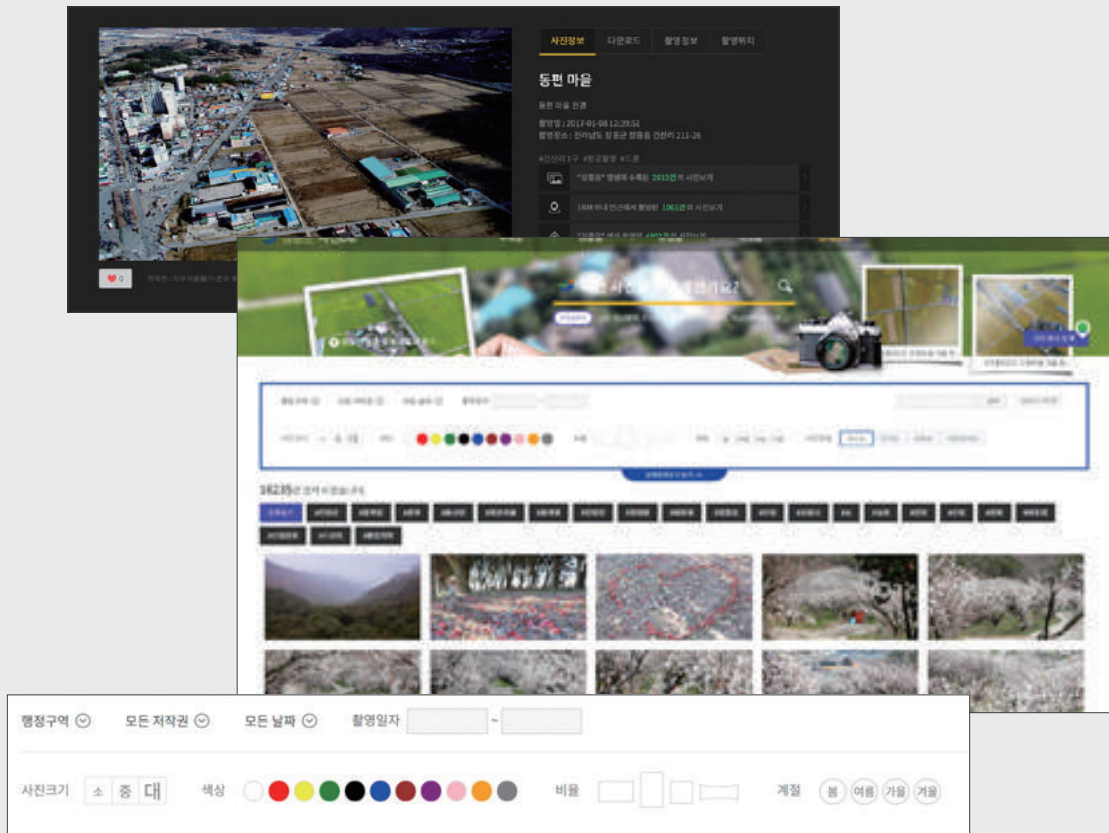

주요 납품처

VISION BOX

비전박스는 사진 및 영상 (디지털 미디어)의 민간 활용 증대를 위한 Open API 기반의 개방형, 표준형 DB 시스템 디지털미디어 검색엔진입니다.

특징 및 장점

- 주제별/시대별/지역별/상세검색 기능
- 주요색상, 모양, 크기, 위치(GPS), 날짜, 계절, 태그 등 사진에 대한 전문적인 검색 기능
- 지도에서 사진 검색(맵 클러스터 기술 적용)
- 키워드(태그)별, 위치(GPS)별, 앨범별 사진 모아보기
- 촬영된 사진의 세부 촬영정보 지원(제조사/촬영시간/초점/셔터값/노출값/조리개값/ISO감도/노출방식/측광)
- 촬영위치(GPS 위치 정보, 도로명 주소로 자동변환)