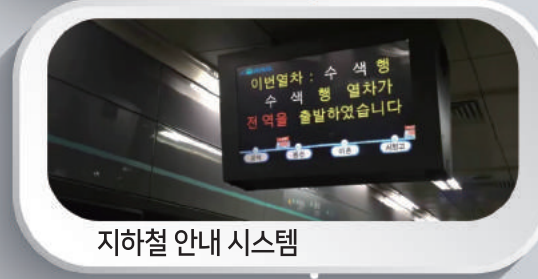

## 적용분야

IoT파워스위치는 아래와 같이 다양한 분야에 적용할 수 있습니다.

CCTV 시스템

버스 정보안내 시스템

디지털 사이니지 시스템

지하철 안내 시스템

주차관리 시스템

공장자동화 시스템