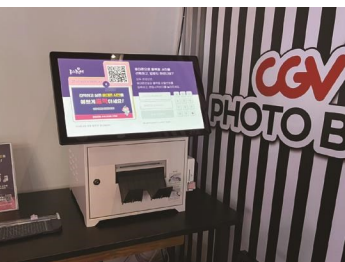

PHOTO KIOSK QOSK II

QOSK II는 터치스크린으로 조작하고, 리모컨으로 DSLR카메라를 작동시켜 촬영하는 무인 셀프 촬영시스템입니다. 이 장치는 설치와 이동이 편리하여 설치 장소에 제약이 없으며, 또 스트로브를 설치하여 촬영 품질을 전문 스튜디오급으로 높일 수 있습니다.

QOSK II 촬영 후 원하는 사진을 선택하여 다양한 프레임으로 즉석 출력할 수 있습니다. 또 QR코드를 이용하여 촬영이미지와 동영상 파일을 받을 수 있으며, 휴대폰에 저장하여 다양한 SNS에 업로드 할 수 있습니다.

무인 셀프사진관을 위한 최고의 솔루션

QOSK II 선택의 최종 이유, 차별화된 관리자 프로그램

01 가맹점주(매장매니저) 전용 관리 프로그램

- 매장 실시간 매출 & 통계
- 실시간 원격 제어(화면보기 지원)
- 기기 오류발생시 실시간 알림
- PC/프린터/용지/카메라 상태확인

02 체인본부 전용 관리 프로그램

- 매장별 실시간 매출 & 통계
- 매출 관리 / 통계
- 쿠폰 / 프로모션 / 광고 관리
- 매장 정책 관리 등

폰사프린터

휴대폰에 저장된 사진을 출력할 수 있는 폰사프린터는 QR코드를 이용하여 휴대폰의 개인정보를 보호하면서 출력하고 싶은 사진을 마음껏 출력할 수 있다.

특징 및 장점

- 작은 평수(2평 이상) 매장 설치가능(Shop in shop 등)
- 회원가입 및 App설치가 필요 없음
- 개인정보 보호
- 휴대폰번호와 임시비번으로 개인 폴더 관리가 되므로 여러 번 시도해도 에러가 없음
- 여러 가지 템플릿 지원 가능
- 여권 및 반명함판 사진 출력 가능
- 크기조정 및 각도 조절 가능
- 일체형으로 이동 및 설치가 편리함

설치가능장소

- 커피숍 및 카페
- 편의점
- 미용실
- 공항 및 역사
- 버스터미널
- 시군청 민원실
- 관광체험관 및 기념관
- 다중이용시설

주요설치사례

- 포항시청 민원실
- 경주 또뫓뫓지엄
- 경주 추억의 달동네
- 카페 포토피아
- 카페 알베로
- 산림조합 숲카페
- 카페 휘겔리

해시픽(해시태그 프린터)는 SNS(인스타그램)에 노출된 이미지 중 특정 해시태그로 등록된 이미지를 수집하고, 수집된 이미지를 다양한 방법으로 노출시켜주는 홍보 및 프로모션용 무인 포토 프린터 키오스크입니다. 무료 출력을 지원할 수 있어 운영자 목적(홍보 및 브랜딩)에 동참하는 사용자에게 사진 인화 서비스를 제공할 수 있습니다.