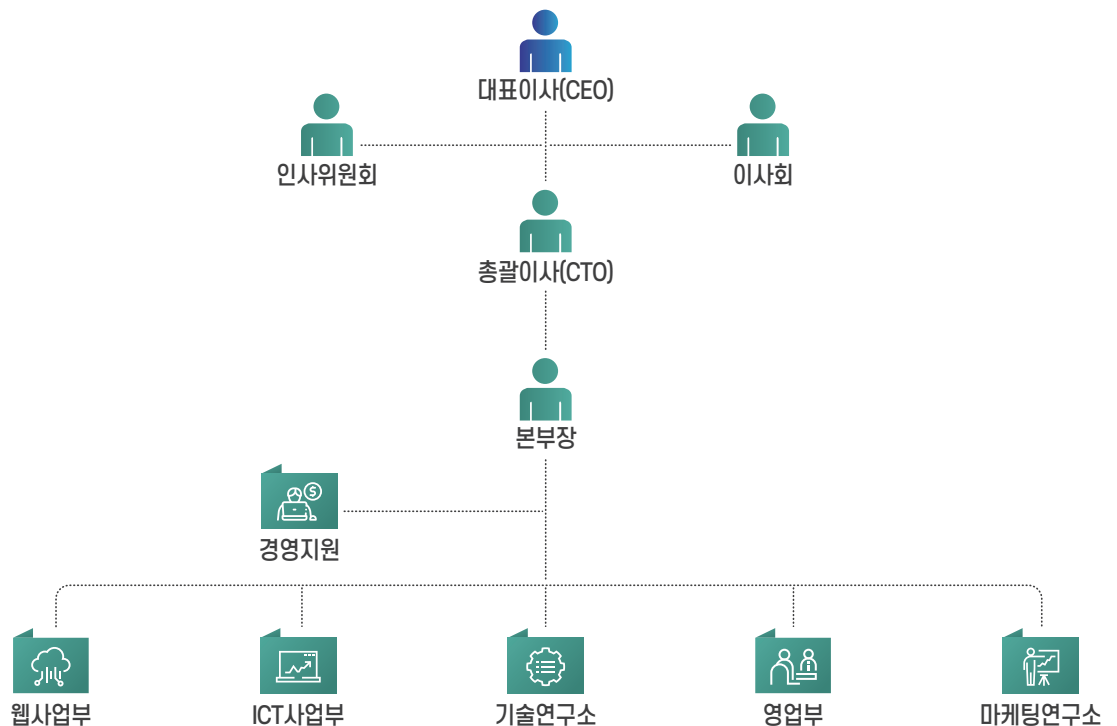

유비가 희망이란 가치로 포기하지 않았듯이 우리는 여러분에게 희망을 전달하기 위해 연구하고 집중할 것입니다.

유비는 희망찬 사람들입니다.

우리를 지켜봐 주시고, 응원해주시기 바랍니다.

고맙습니다.

일반현황

| | |
|------|---------------------------------------------------------------------------|
| 회사명 | (주)유비(since 2002년 11월24일) |
| 사업분야 | 키오스크 제작, 웹사이트 구축, 모바일 애플리케이션 개발, 소프트웨어개발 |
| 대표이사 | 유창욱 |
| 기술인증 | 기술연구소, 벤처기업인증, 포항시유망강소기업, CE인증(3건), GS인증(1건) 메인비즈기업, 이노비즈기업, ISO9001인증 |
| 수출인증 | 수출100만불탑 도전 |
| 자격사항 | 정보통신공사업, 직접생산증명(3건), 산업전문디자인업체 인증 |
| 소재지 | 경북 포항시 남구 중앙로 115 (해도동) UB빌딩 |
| 연락처 | 1833-2711 / www.yubi.co.kr |
| 관계사 | (주)아이디 www.itid.co.kr / 무사엔 www.musn.co.kr |

조직도

Overview

회사비전

Global, ICT Company

㈜유비는 무형자산에 투자합니다.

외부의 다양한 아이디어와 전문성을 지닌 내부의 아이디어를 결합하여 새로운 가치를 창출합니다.

㈜유비의 모든 구성원은 전문가를 지향합니다.

자기자신의 분야에서 최고의 전문가가 되기 위하여 노력하고 동료와 적극적으로 소통합니다.