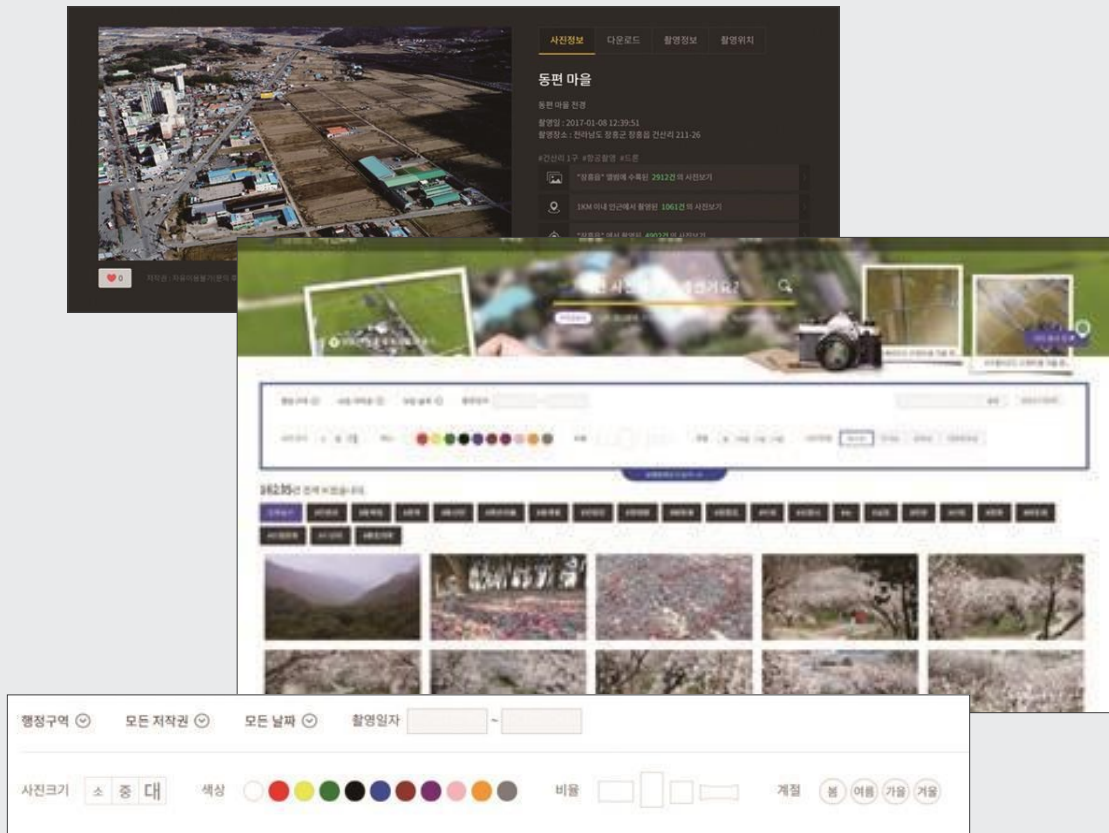

주요 납품처

VISION BOX

비전박스는 사진 및 영상 (디지털 미디어)의 민간 활용 증대를 위한 Open API 기반의 개방형, 표준형 DB 시스템 디지털미디어 검색엔진입니다.

특징 및 장점

- 주제별/시대별/지역별/상세검색 기능
- 주요색상, 모양, 크기, 위치(GPS), 날짜, 계절, 태그 등 사진에 대한 전문적인 검색 기능
- 지도에서 사진 검색(맵 클러스터 기술 적용)
- 키워드(태그)별, 위치(GPS)별, 앨범별 사진 모아보기
- 촬영된 사진의 세부 촬영정보 지원(제조사/촬영시간/초점/셔터값/노출값/조리개값/ISO감도/노출방식/측광)
- 촬영위치(GPS 위치 정보, 도로명 주소로 자동변환)