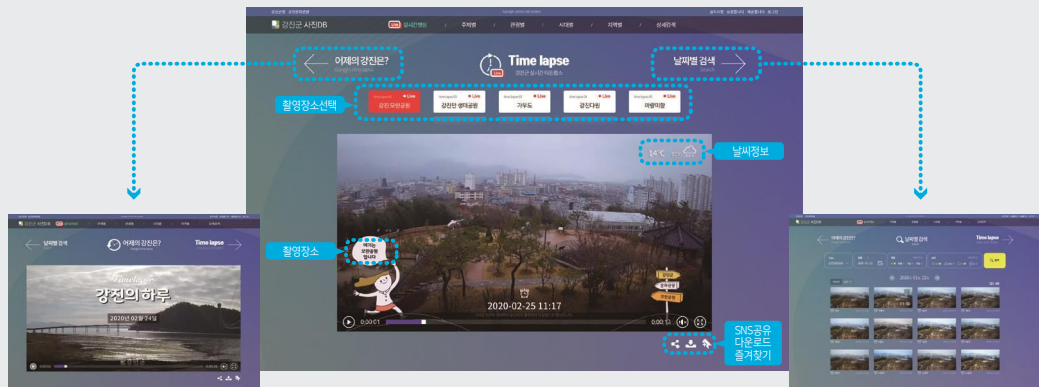

TimeClip

TimeClip은 Time lapse 기능에 실시간(Live) 영상을 더한 무인 촬영 Software입니다.

원하는 장소의 실시간 영상을 타임랩스 기법으로 역동적으로 표현하며, 계절과 날씨에 따라 변하는 다채로운 영상을 DB화 하여 다양한 검색 및 기록 자료로 활용할 수 있습니다.

하루의 영상을 배경음악과 함께 자동생성

날씨별, 계절별, 날씨별 사진 검색