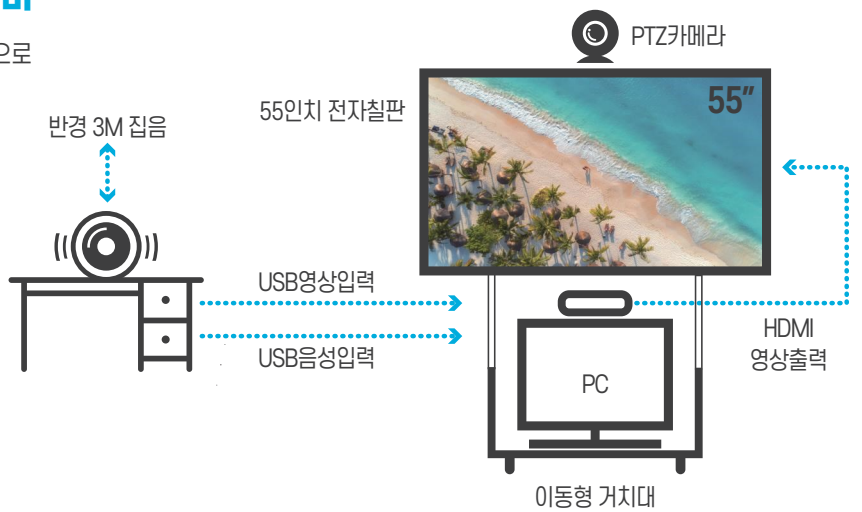

장비 패키지 구성

- PTZ Camera, 마이크 겸용 스피커폰, 이동식 디스플레이, 회의용 PC로 구축
- 이동식 디스플레이는 전자칠판으로 대체가 가능
- 합리적인 비용으로 간편한 화상회의실을 원하는 기업에게 추천

CIS Solution

(Cruise Information System)

CIS(Cruise Information System)는 크루즈선박(유람선)을 어느 선착장이든 자유롭게 타고 내릴 수 있도록 지원할 수 있는 무인KIOSK시스템과 관리시스템을 통칭합니다.