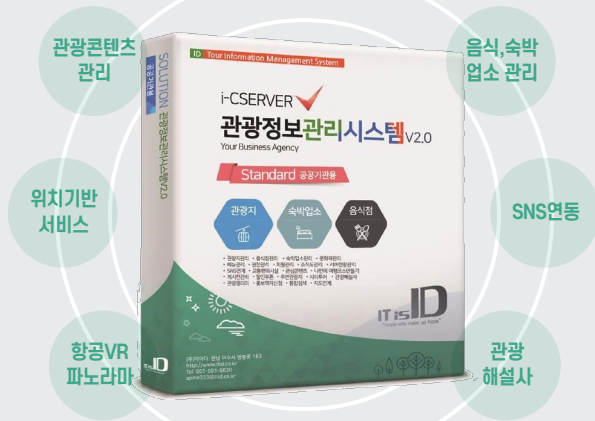

CIS 구성도

CMS Solution

(Contents Management System)

i-CSERVER V3.0

Contents Management System

최적화 기능이 탑재된 강력한 기능의 통합 콘텐츠관리시스템

- 지자체 웹사이트에서 필요로 하는 거의 모든 기능 모듈화 하여 기본 탑재
- 모바일 웹과 앱의 통합 구축을 쉽게 하는 REST기반의 OPEN-API 엔진 탑재
- 반응형, 적응형 웹 디자인 동시 지원 (RESS)
- CDN 서버 연계 및 장애처리
- HTML, JS, CSS Auto Minify (자동 압축)
- JS, CSS Auto Merge (자동 병합)
- 이미지 파일 디바이스별 차등 압축