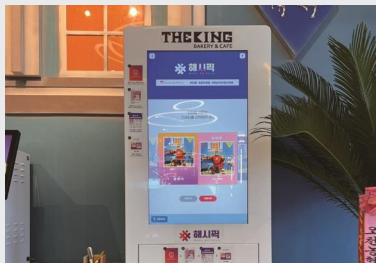

해시픽(해시태그 프린터)는 SNS(인스타그램)에 노출된 이미지 중 특정 해시태그로 등록된 이미지를 수집하고, 수집된 이미지를 다양한 방법으로 노출시켜주는 홍보 및 프로모션용 무인 포토 프린터 키오스크입니다. 무료 출력을 지원할 수 있어 운영자 목적(홍보 및 브랜딩)에 동참하는 사용자에게 사진 인화 서비스를 제공할 수 있습니다.

주요기능

- SNS 마케팅 : 해시태그+단어, 문장 그리고 사진 업로드를 통해 자연스럽게 SNS 홍보가 가능
- 출력 서비스 : #와 약속된 단어, 문장과 같이 업로드 한 사진을 즉석 출력으로 즐거움을 더합니다.
- 카멜레온 디자인 : 운영 주체 측 아이덴티티를 제품 디자인과 사용자 UI/UX에 적용 가능하여 프로모션 효과를 높일 수 있습니다.
- 다양한 출력 템플릿 지원 : 운영 주체 측 아이덴티티를 제품 디자인과 사용자 UI/UX에 적용가능
- 수집된 이미지를 다양한 형태로 표현할 수 있습니다.(빔프로젝트 등)

#해시태그는

“약속한 열쇠말”이라 표현합니다. 즉, 특정 단어 또는 문구 앞에 해시(#)를 붙여 연관된 정보를 묶을 때 사용할 수 있습니다.