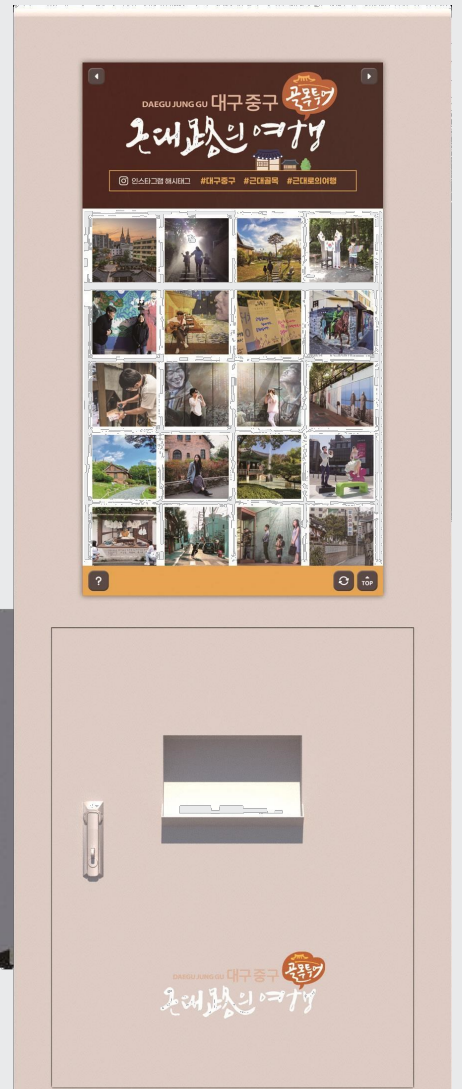

해시픽(해시태그 프린터)는 SNS(인스타그램)에 노출된 이미지 중 특정 해시태그로 등록된 이미지를 수집하고, 수집된 이미지를 다양한 방법으로 노출시켜주는 홍보 및 프로모션용 무인 포토 프린터 키오스크입니다. 무료 출력을 지원할 수 있어 운영자 목적(홍보 및 브랜딩)에 동참하는 사용자에게 사진 인화 서비스를 제공할 수 있습니다.

주요기능

- SNS 마케팅 : 해시태그+단어, 문장 그리고 사진 업로드를 통해 자연스럽게 SNS 홍보가 가능
- 출력 서비스 : #와 약속된 단어, 문장과 같이 업로드 한 사진을 즉석 출력으로 즐거움을 더합니다.
- 카멜레온 디자인 : 운영 주체 측 아이덴티티를 제품 디자인과 사용자 UI/UX에 적용 가능하여 프로모션 효과를 높일 수 있습니다.
- 다양한 출력 템플릿 지원 : 운영 주체 측 아이덴티티를 제품 디자인과 사용자 UI/UX에 적용가능
- 수집된 이미지를 다양한 형태로 표현할 수 있습니다.(빔프로젝트 등)

#해시태그는

“약속한 열쇠말”이라 표현합니다. 즉, 특정 단어 또는 문구 앞에 해시(#)를 붙여 연관된 정보를 묶을 때 사용할 수 있습니다.