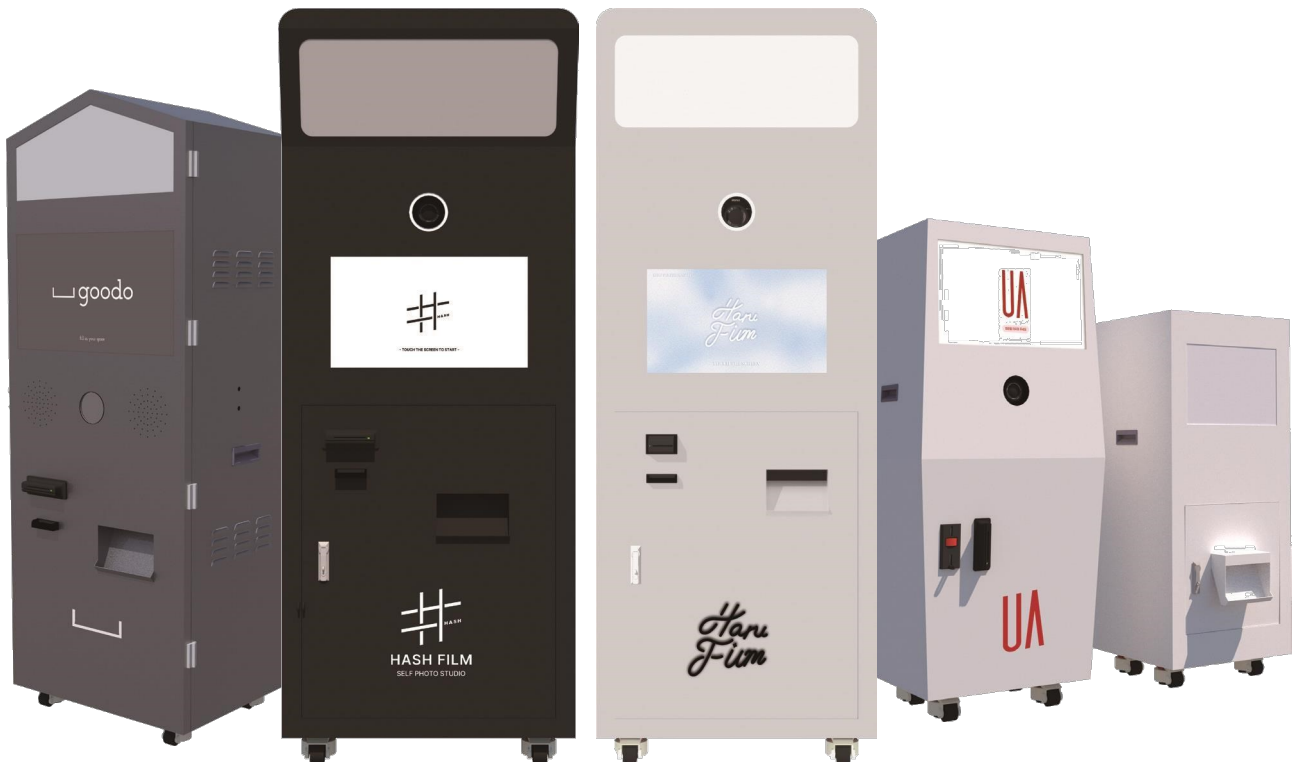

PHOTO KIOSK QOSK II

QOSK II는 터치스크린으로 조작하고, 리모컨으로 DSLR카메라를 작동시켜 촬영하는 무인 셀프 촬영시스템입니다. 이 장치는 설치와 이동이 편리하여 설치 장소에 제약이 없으며, 또 스트로브를 설치하여 촬영 품질을 전문 스튜디오급으로 높일 수 있습니다.

QOSK II 촬영 후 원하는 사진을 선택하여 다양한 프레임으로 즉석 출력할 수 있습니다. 또 QR코드를 이용하여 촬영이미지와 동영상 파일을 받을 수 있으며, 휴대폰에 저장하여 다양한 SNS에 업로드 할 수 있습니다.

무인 셀프사진관을 위한 최고의 솔루션