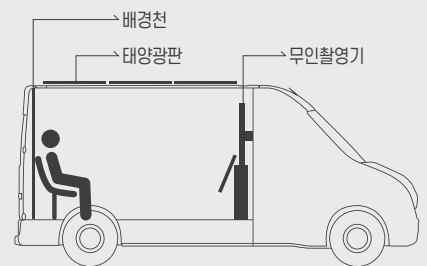

PhotoCAR

차량 내부에 촬영시스템이 설치된 포토카는 기념사진부터 여권사진까지 혼자서 촬영할 수 있는 이동형 무인 포토 키오스크입니다.

개발 배경

점점 사라지는 사진관, 휴대폰 속에 숨겨지는 우리 추억을 옛 감성의 향수로 찾고자 고민했습니다. 디지털로 접근하고, 아날로그로 우리 감성을 깨우는 것이 포토키오스크입니다.

- 시대흐름에 맞는 디지털화 및 무인화
- 축제, 홍보, 다양한 행사를 위한 색다른 이벤트
- 지자체 주요관광지에 꼭 필요한 콘텐츠
- 박람회등 참여기업(기관)의 색다른 홍보방식
- 편리한 이동성 및 빠른설치(셋팅)

포토카 구조

포토카 촬영시스템은 전기가 지원되는 곳과 되지 않는 곳, 어디든 촬영할 수 있도록 태양광을 주에너지로 시스템과 조명이 운영되며 차량밧데리는 사용하지 않습니다.

이용방법

- 렌탈(단기) 지역축제 및 행사 - 1일 기준 × 550,000원(VAT 별도)
  * 탁송료 별도(직접 운송 가능) / 차량 보험료 별도(직접 운송시)
- 임대(장기) 홍보 및 광고용 - 15일 : 3,500,000원 / 30일 : 6,000,000원(VAT 별도) * 탁송료 포함
- Shop in Shop 주요관광지 등 - 조건 협의
- 판매 지역별(최소 구단위 : 영업권 보장) 1대 판매
  - 촬영시스템 : 20,000,000원(VAT 별도)
  - 차량가격, 보험, 취득세 : 삼성마스터 출고기준