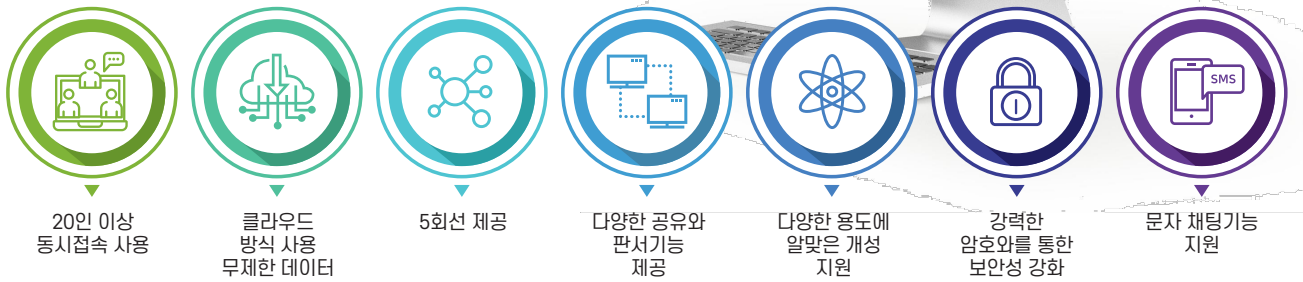

- 설치환경에 따른 다양한 구성
- 소규모 공간에 적합한 이동형 함체 제작 가능
- 세련된 인테리어 효과, 명확한 시인성
- 디지털 콘텐츠를 통한 다양한 시각적 효과
- 풍부한 메뉴 및 다양한 정보를 제공
- 손쉬운 콘텐츠 관리 모바일, PC 등의 기기에서 즉시 콘텐츠 온라인 수정 가능, 텍스트 변경, 프로모션 등의 정보 업데이트 용이
- 유지관리가 용이하며 오랜 시간 동안 검색, 변색이 없는 디지털 디스플레이
- 손쉽고 능동적인 마케팅 활용 - 제한된 영역에 보다 많은 메뉴 콘텐츠를 순환 표시 가능
- 시간대별로 다른 콘텐츠가 화면에 재생되도록 스케줄 편성 가능

화상회의 시스템

쉽고 강력한 화상회의 솔루션

All-In-One 토탈 화상회의 시스템으로 간편한 화상회의 시작!
웹브라우저 화상회의로 업무 생산성을 높이세요.

* 재)포항TP와 [중소기업 비대면 업무환경 조성 지원사업]
2021년 ~ 2023년 공급기업 협약

회의실에 최적화된 구성 및 장비

사용은 쉽고 기능은 강력한 전용 화상회의의 구성으로
안정적인 화상회의를 진행

장비 패키지 구성

- PTZ Camera, 마이크 겸용 스피커폰, 이동식 디스플레이, 회의용 PC로 구축
- 이동식 디스플레이는 전자칠판으로 대체가 가능
- 합리적인 비용으로 간편한 화상회의실을 원하는 기업에게 추천

CIS Solution

(Cruise Information System)

CIS(Cruise Information System)는 크루즈선박(유람선)을 어느 선착장이든 자유롭게 타고 내릴 수 있도록 지원할 수 있는 무인KIOSK시스템과 관리시스템을 통칭합니다.