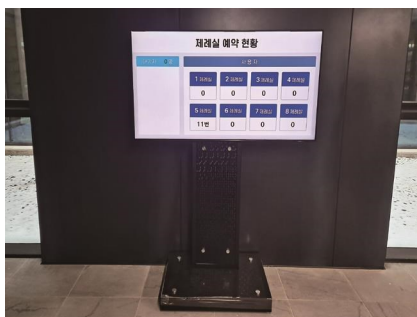

Remember U II

추모관 무인 참배 시스템

첨단 정보기술(IT)을 적용한 참배 자동화시스템으로 참배객들의 추모관 이용 편의 제공 및 관리자의 업무 효율을 향상시키는 시스템입니다.

특징 및 장점

- 무인 운영으로 인건비 절감
- AS 원격 지원
- 추모객 서비스-제례서비스 제공 : 제례단, 대기 현황판, 대기 음성 안내
- 온라인 추모서비스 제공(홈페이지 구축시) : 고인정보 변경, 영정사진 관리, 추모 앨범, 하늘나라 편지 띄우기 제공

참배객의 사용자 편의성 제공

사용자 중심의 UI/UX로 편리하게 사용, 줄서는 복잡함 없이 편안하게 참배실 이용 가능

참배 자동화시스템을 통한 업무 효율성 향상

첨단 IT정보기술을 접목하여 참배객을 효율적으로 관리 시스템 도입을 통한 경제적인 업무운영 가능
확장성과 호환성을 겸비한 유연한 시스템 운영 가능