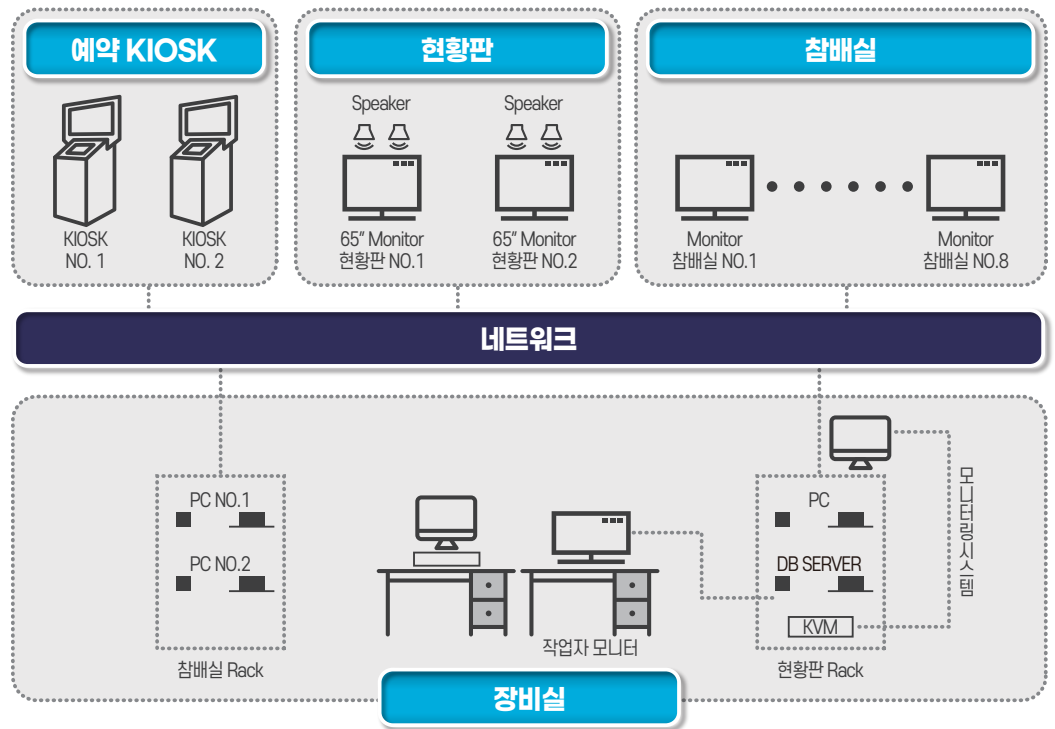

Remember U II

추모관 무인 참배 시스템

첨단 정보기술(IT)을 적용한 참배 자동화시스템으로 참배객들의 추모관 이용 편의 제공 및 관리자의 업무 효율을 향상시키는 시스템입니다.

특징 및 장점

- 무인 운영으로 인건비 절감
- AS 원격 지원
- 추모객 서비스-제례서비스 제공 : 제례단, 대기 현황판, 대기 음성 안내
- 온라인 추모서비스 제공(홈페이지 구축시) : 고인정보 변경, 영정사진 관리, 추모 앨범, 하늘나라 편지 띄우기 제공

참배객의 사용자 편의성 제공

사용자 중심의 UI/UX로 편리하게 사용, 줄서는 복잡함 없이 편안하게 참배실 이용 가능

참배 자동화시스템을 통한 업무 효율성 향상

첨단 IT정보기술을 접목하여 참배객을 효율적으로 관리 시스템 도입을 통한 경제적인 업무운영 가능
확장성과 호환성을 겸비한 유연한 시스템 운영 가능