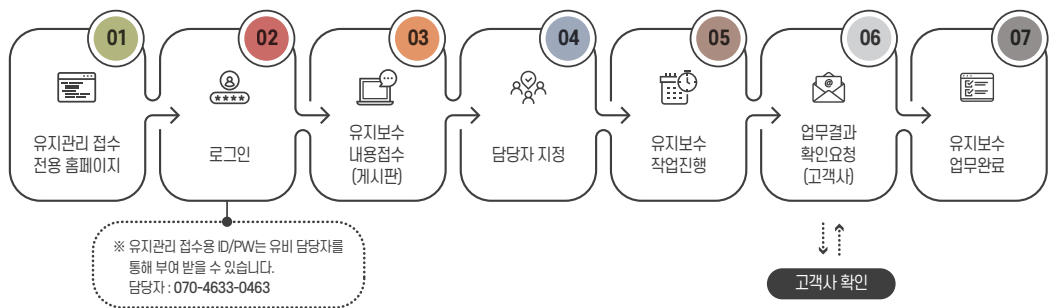

Web/App 유지보수

유비는 홈페이지와 관련 프로그램 및 App 개발 후에도 사후 관리에 있어 만전을 기하고 있습니다.
 구축된 인터넷 자산을 잘 운영하기 위해서는 분야별 전문 지식을 갖춘 인력이 유기적인 작업을 하여야 합니다.
 유비는 분야별 유지관리팀을 운영하고 있으며, 이들은 서버관리자, 프로그래머, 디자이너로 구성되어 있습니다.

유지보수 절차

유지보수 접수