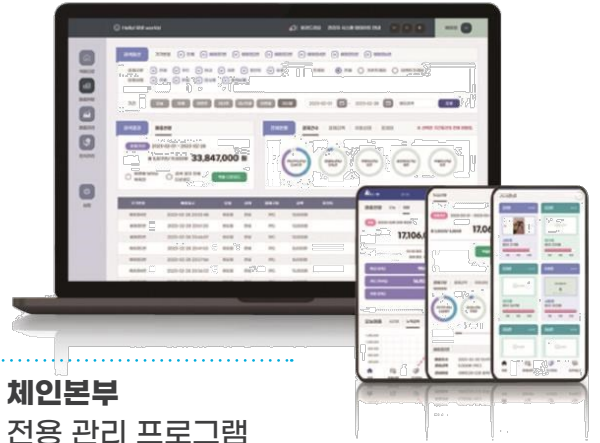

PHOTO KIOSK QOSK II

QOSK II는 터치스크린으로 조작하고, 리모컨으로 DSLR카메라를 작동시켜 촬영하는 무인 셀프 촬영시스템입니다. 이 장치는 설치와 이동이 편리하여 설치 장소에 제약이 없으며, 또 스트로브를 설치하여 촬영 품질을 전문 스튜디오급으로 높일 수 있습니다.

QOSK II 촬영 후 원하는 사진을 선택하여 다양한 프레임으로 즉석 출력할 수 있습니다. 또 QR코드를 이용하여 촬영이미지와 동영상 파일을 받을 수 있으며, 휴대폰에 저장하여 다양한 SNS에 업로드 할 수 있습니다.

무인 셀프사진관을 위한 최고의 솔루션

QOSK II 선택의 최종 이유, 차별화된 관리자 프로그램

01 가맹점주(매장매니저) 전용 관리 프로그램

- 매장 실시간 매출 & 통계
- 실시간 원격 제어(화면보기 지원)
- 기기 오류발생시 실시간 알림
- PC/프린터/용지/카메라 상태확인

02 체인본부 전용 관리 프로그램

- 매장별 실시간 매출 & 통계
- 매출 관리 / 통계
- 쿠폰 / 프로모션 / 광고 관리
- 매장 정책 관리 등

폰사프린터

휴대폰에 저장된 사진을 출력할 수 있는 폰사프린터는 QR코드를 이용하여 휴대폰의 개인정보를 보호하면서 출력하고 싶은 사진을 마음껏 출력할 수 있다.

특징 및 장점

- 작은 평수(2평 이상) 매장 설치가능(Shop in shop 등)
- 회원가입 및 App설치가 필요 없음
- 개인정보 보호
- 휴대폰번호와 임시비번으로 개인 폴더 관리가 되므로 여러 번 시도해도 에러가 없음
- 여러 가지 템플릿 지원 가능
- 여권 및 반명함판 사진 출력 가능
- 크기조정 및 각도 조절 가능
- 일체형으로 이동 및 설치가 편리함