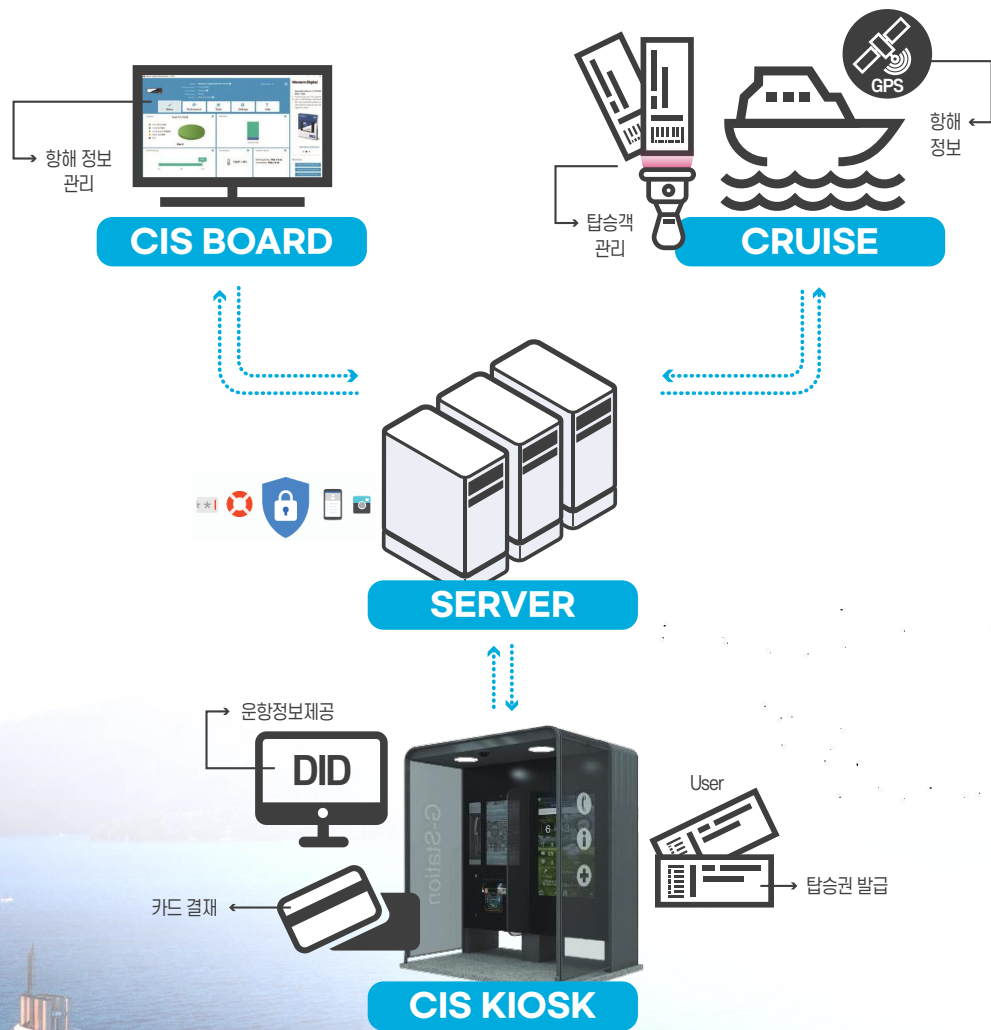

장비 패키지 구성

- PTZ Camera, 마이크 겸용 스피커폰, 이동식 디스플레이, 회의용 PC로 구축
- 이동식 디스플레이는 전자칠판으로 대체가 가능
- 합리적인 비용으로 간편한 화상회의실을 원하는 기업에게 추천

CIS Solution

(Cruise Information System)

CIS(Cruise Information System)는 크루즈선박(유람선)을 어느 선착장이든 자유롭게 타고 내릴 수 있도록 지원할 수 있는 무인KIOSK시스템과 관리시스템을 통칭합니다.

CIS 구성도

CMS Solution

(Contents Management System)

i-CSERVER V3.0

Contents Management System

최적화 기능이 탑재된 강력한 기능의 통합 콘텐츠관리시스템

- 지자체 웹사이트에서 필요로 하는 거의 모든 기능 모듈화 하여 기본 탑재
- 모바일 웹과 앱의 통합 구축을 쉽게 하는 REST기반의 OPEN-API 엔진 탑재
- 반응형, 적응형 웹 디자인 동시 지원 (RESS)
- CDN 서버 연계 및 장애처리
- HTML, JS, CSS Auto Minify (자동 압축)
- JS, CSS Auto Merge (자동 병합)
- 이미지 파일 디바이스별 차등 압축